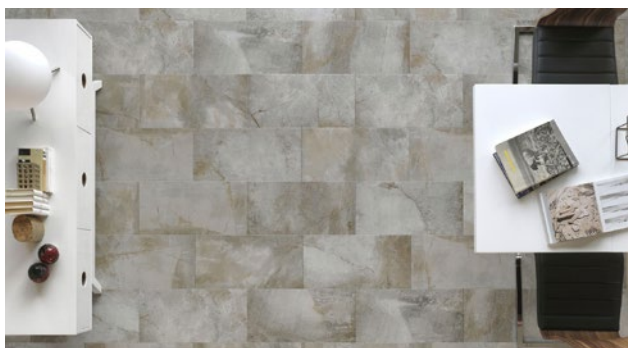

Pildid on illustratiivsed

VANNITUBA

PÕHIPLAAT
Newker Queyron Grey,
31x60 cm

AKTSENTPLAAT
Newker Queyron Charcoal,
31x60 cm

WC POTT
RAK Resort, rimless

WC POTI SEINAELEMENT
Must

WC VALAMU
Catalano Proiezioni,
400x200 mm

VANN
Cersanit Virgo, 800x1800 mm,
valge esipaneel

PEEGEL
600 mm,
valgustusega

VALAMUKAPP
Cersanit City 60/70 cm,
hele puit

VALAMU SEGISTI
Paini Cox
termostaadiga

VANNIKOMPLEKT
Paini Cox, vannisegisti
termostaadiga, shower
line dušilift käsiduši ja
seebialusega

DUŠHIKOMPLEKT
Paini Cox 3, termostaadiga
segisti, peadušš, käsidušš